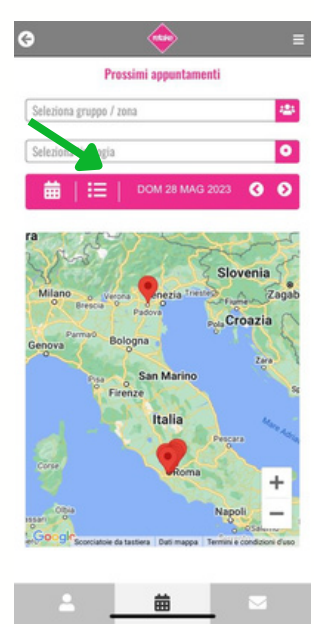

ADDENDUM

APP RETAKE

MODIFICHE ATTIVE DAL 1 MAGGIO 2023

- Nella pagina di login è possibile visualizzare il calendario le relative schede degli eventi senza essere registrato/autenticato.

- In un giorno specifico del calendario è possibile passare dalla lista testuale ad una mappa degli eventi sul territorio.