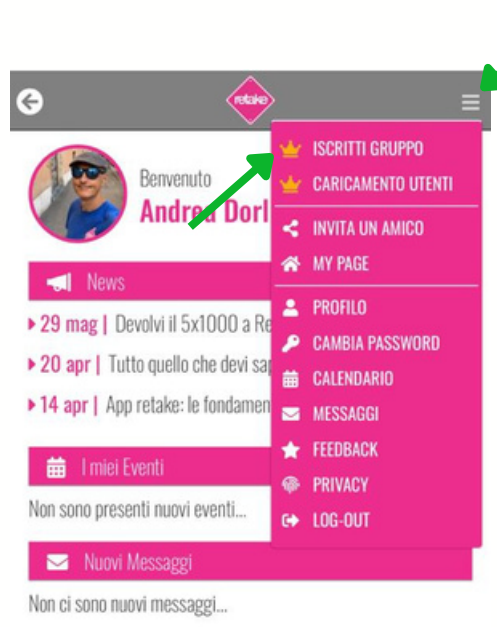

ADDENDUM

APP RETAKE

MODIFICHE ATTIVE DAL 1 MAGGIO 2023

- Nella pagina di login è possibile visualizzare il calendario le relative schede degli eventi senza essere registrato/autenticato.

- In un giorno specifico del calendario è possibile passare dalla lista testuale ad una mappa degli eventi sul territorio.

- È possibile condividere l'evento direttamente su Facebook o, copiando il link, dove si preferisce.
- Con il tasto Sostieni si viene indirizzati alla campagna del gruppo, se inserita in fase di creazione o a quella generica "Io Sostengo Retake".

- Se sei admin, cliccando il menù in alto a destra (tre trattini) puoi visualizzare gli iscritti ai tuoi gruppi

- Se sei admin, puoi gestire e modificare un evento creato da un altro admin del tuo gruppo. Ti basterà entrare nell'evento e potrai aggiungere partecipanti, modificare e/o eliminare l'evento.